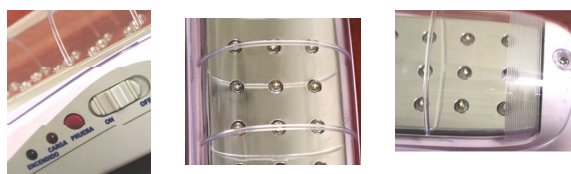

E8 035LDC
10.07

Luz de Emergencia con tecnología LED

COD →

CODIGO DE PRODUCTO

E8 035LDC

→

CARACTERÍSTICAS

■ TECNOLOGIA LED

Máximo rendimiento: 4 veces más que las luces de emergencia tradicionales

More Powerful: mayor poder de iluminación

Opera con 35 x 1500 mcd110° LED (alto brillo)

■ DISEÑO ATRACTIVO

Formato compacto que puede colocarse en espacios más reducidos

■ Posee protección contra sobre carga

■ Indicadores de encendido y en proceso de carga y botón de testeo

■ Para montaje sobre techo o pared

→